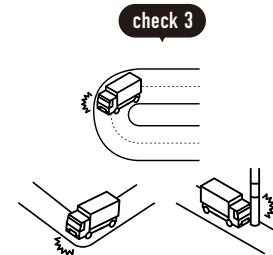

トラックサイズの目安

4t車

4t ロング / 4t ショート / 4t ワイドなど配送会社が使用している車両によってサイズは変わります。

2tワイドロング車

2t 車 / 2t ロング / 2t ショートなど配送会社が使用している車両によってサイズは変わります。

事前にご確認ください

目安として道幅が
4m以上必要

大型貨物自動車等通行止めの
標識がないか

大きなカーブ・曲がり角・
電信柱がないか

配送先の道路が
行き止まりがないか

? こんな場合はどうしたらいい?

上記を確認した上で、通行や駐車ができなさそうな道や角がある場合は?

商品ページの「この商品について問い合わせる」から、商品数量・サイズ・お届け先(番地まで)・道幅などの道路状況を記載してお問い合わせください。

トラックが入れない場合は?

原則として、お届け先付近のトラックが駐車可能な場所に停めます。